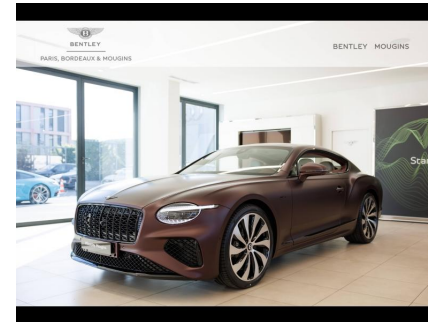

### BENTLEY CONTINENTAL GT AZURE

AZURE

297 520 €<sup>HT</sup>

**371 900 €<sup>TTC</sup>**

Numéro interne	441467441339-bn06c2
Finition	
Couleur	Rouge
Boîte de Vitesse	
CV Fiscaux	42
Carburant	Hybride : Essence/Electrique
CO2	0 g/km 
Puissance Réelle	0
Type	Particulier
Portes	0 portes
Places	0 places