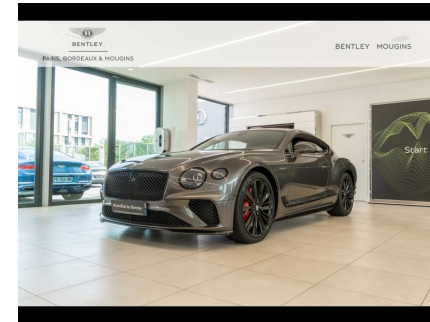

Fiche véhicule

BENTLEY Continental GT

W12 6.0 635ch

143 920 €^{HT}

179 900 €^{TTC}

Numéro interne	440126698314-bn75c1
Finition	Base
Couleur	Silver
Boîte de Vitesse	Automatique
CV Fiscaux	57
Carburant	Essence
CO2	308 g/km 
Puissance Réelle	630
Consommation	13,9 L/100km
Type	Particulier
Portes	2 portes
Places	2 places