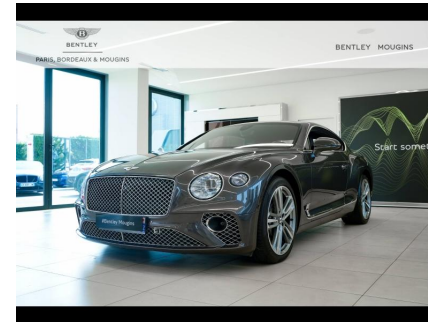

Fiche véhicule

BENTLEY Continental GT

W12 6.0 635ch

143 120 €^{HT}

178 900 €^{TTC}

Numéro interne	440115801339-bn06c2
Finition	Base
Couleur	Gris
Boîte de Vitesse	Automatique
CV Fiscaux	57
Carburant	Essence
CO2	308 g/km 
Puissance Réelle	630
Consommation	13,9 L/100km
Type	Particulier
Portes	2 portes
Places	2 places