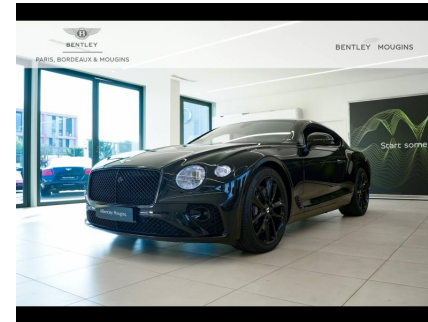

### BENTLEY Continental GT

W12 6.0 635ch

139 992 €<sup>HT</sup>

**174 990 €<sup>TTC</sup>**

Numéro interne	437058601339-bn06c2
Finition	Base
Couleur	Noir
Boîte de Vitesse	Automatique
CV Fiscaux	57
Carburant	Essence
CO2	308 g/km 
Puissance Réelle	630
Consommation	13,9 L/100km
Type	Particulier
Portes	2 portes
Places	2 places