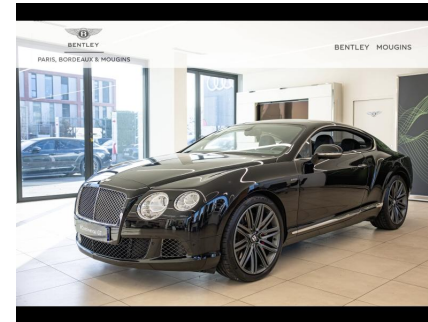

Fiche véhicule

BENTLEY Continental GT

W12 6.0 Speed

77 520 €^{HT}

96 900 €^{TTC}

Numéro interne	397429311339-bn06c2
Finition	Speed
Couleur	Beluga
Boîte de Vitesse	Automatique
CV Fiscaux	57
Carburant	Essence
CO2	338 g/km 
Puissance Réelle	625
Consommation	14,5 L/100km
Type	Particulier
Portes	2 portes
Places	2 places